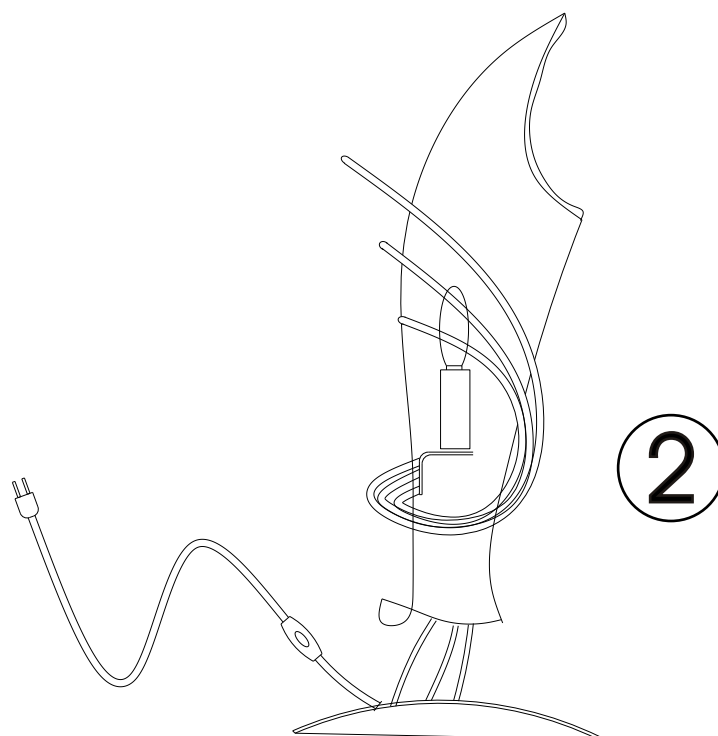

ROMA LT 1/230SX-DX

SIL LUX